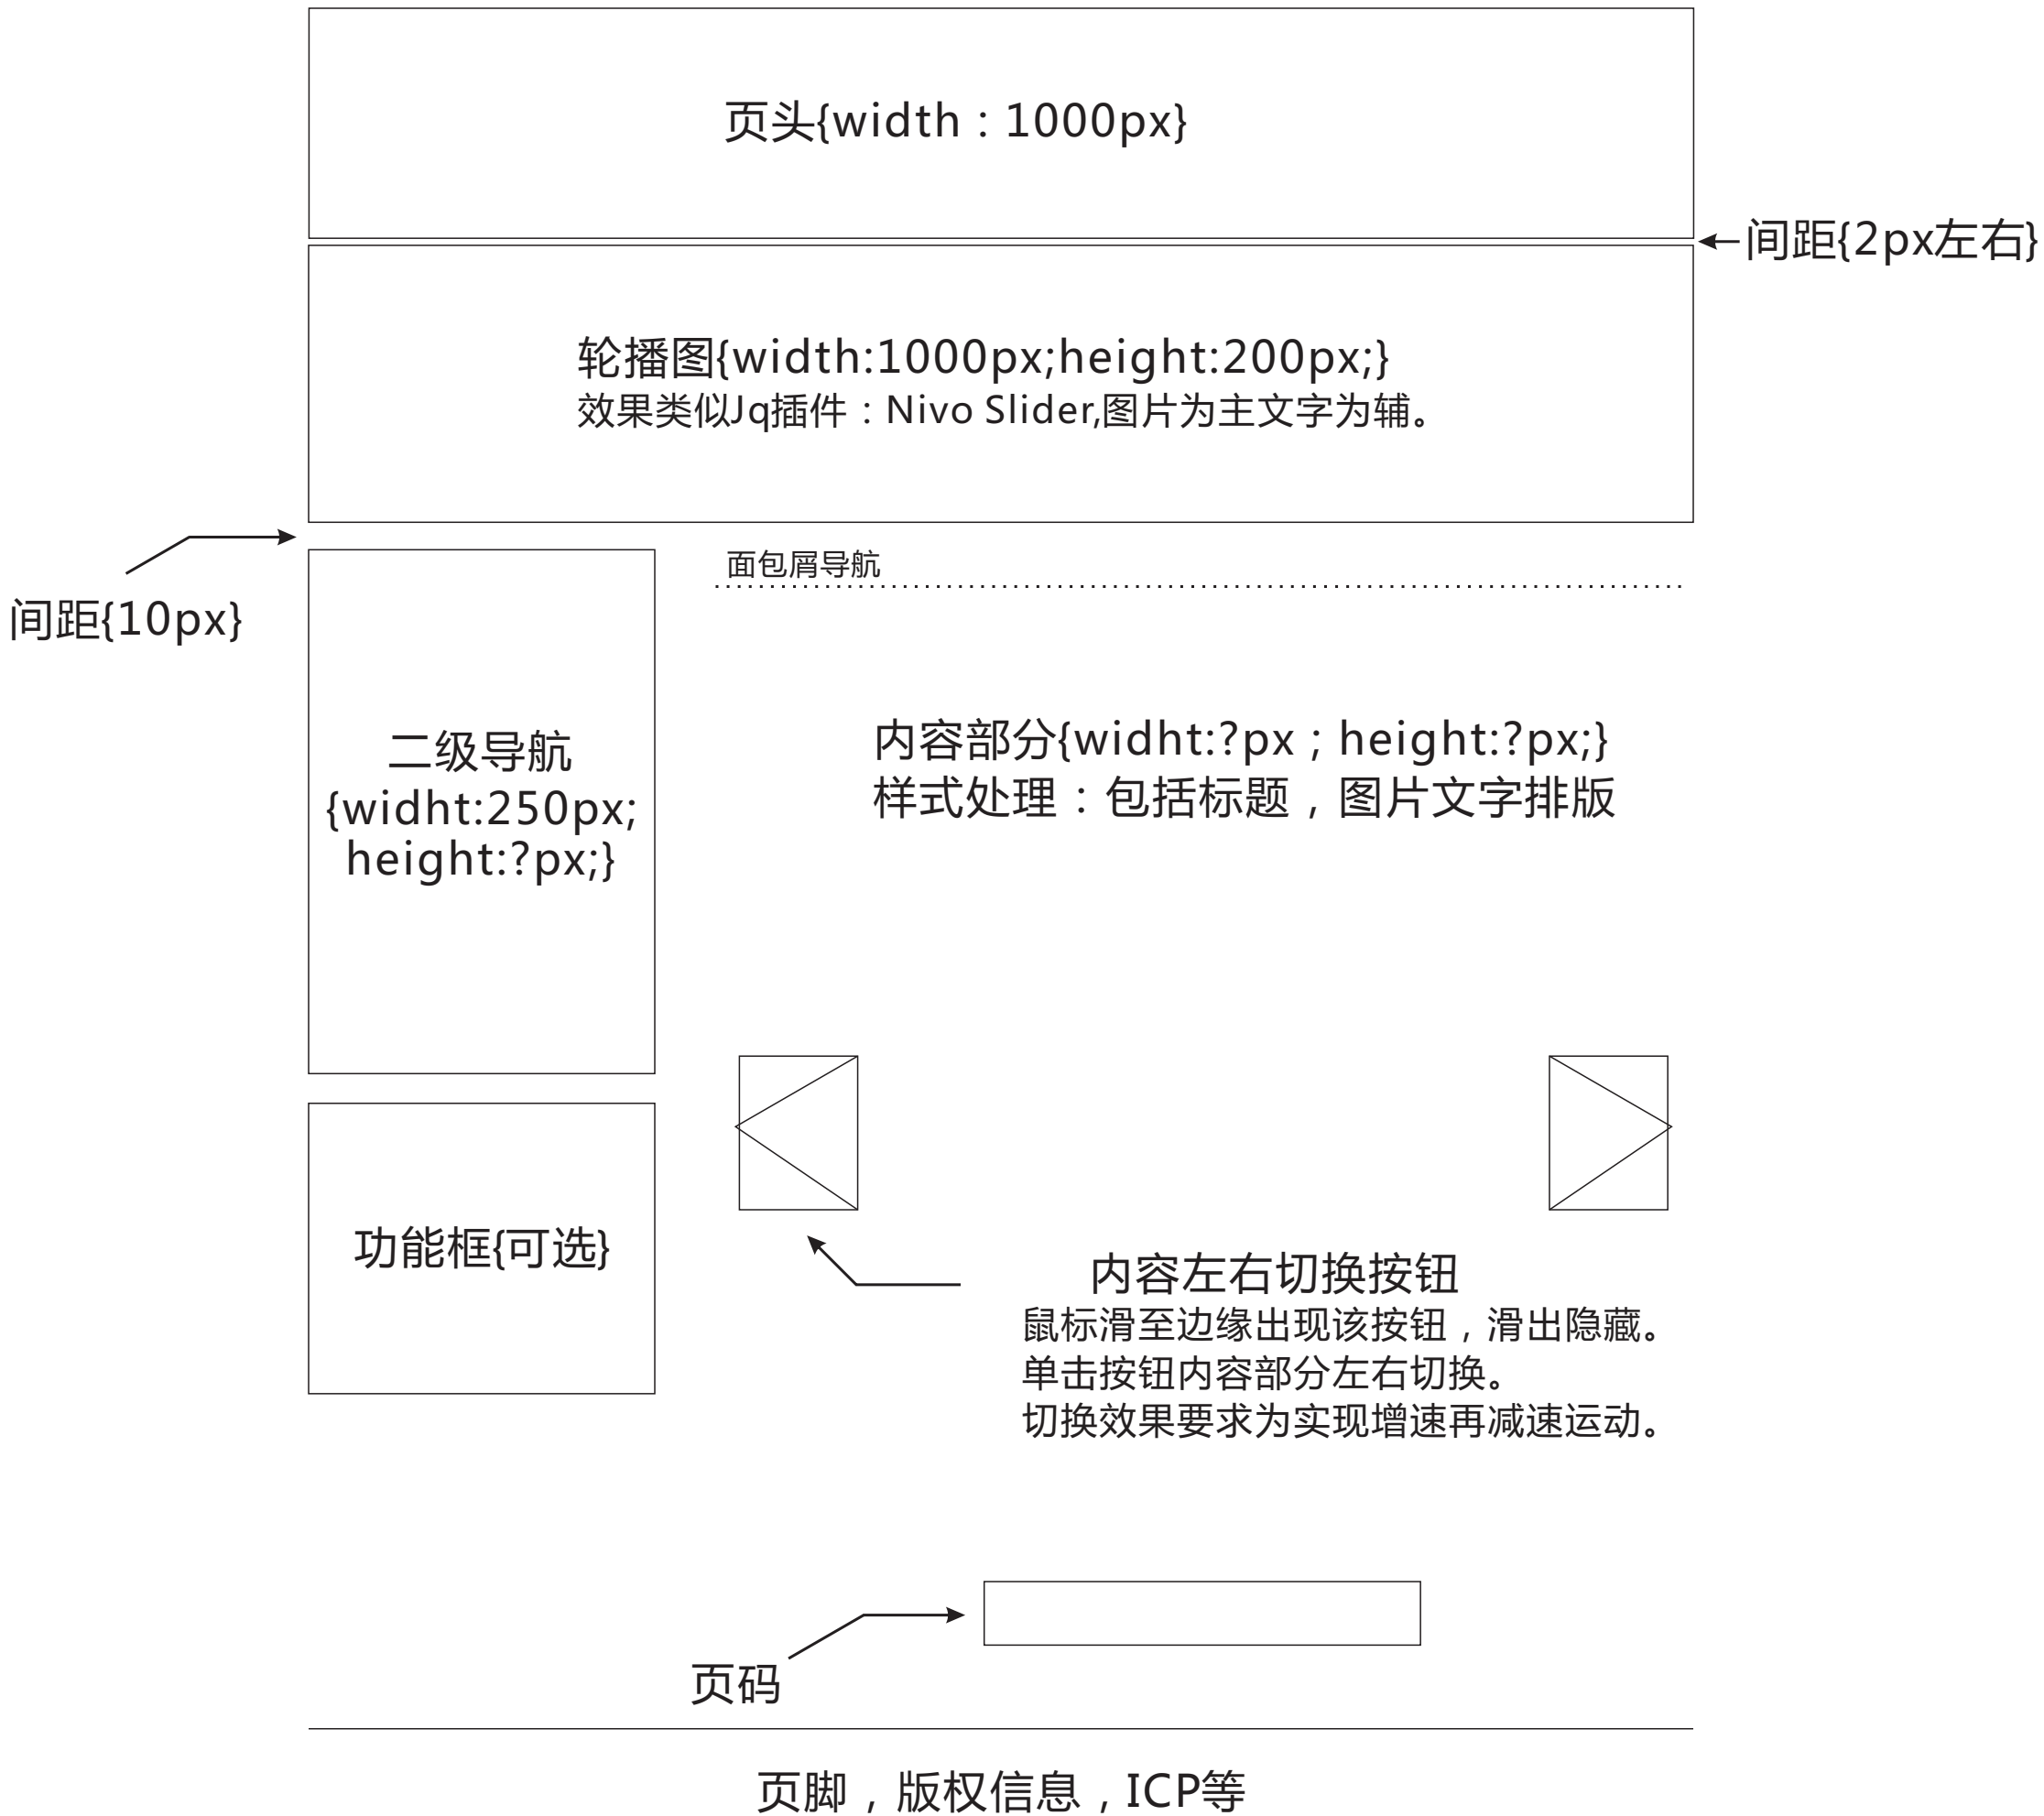

[关于DTSL]页面排版设计草稿

[产品中心]页面排版设计草稿

页头{width : 1000px}

轮播图{width:1000px;height:200px;}
效果类似Jq插件 : Nivo Slider,图片为主文字为辅。

←间距{2px左右}

间距{10px}

折叠导航
{width:250px;
height:?px;}

功能框{可选}

面包屑导航

头型	全部	圆头	大沉头	小沉头	平头				
材质	全部	碳钢	铝合金	不锈钢					
铆接板厚	全部	1-5mm	5-10mm	10-15mm	15-20mm				
规格*尺寸	全部	M3*14	M4*20	M5*22	M6*35	M3*14	M3*14	M3*14	M3*14

已选择 : 碳钢 X 10-15mm X M6*35 X

产品图片
文字

产品图片
文字

页码

页脚 , 版权信息 , ICP等