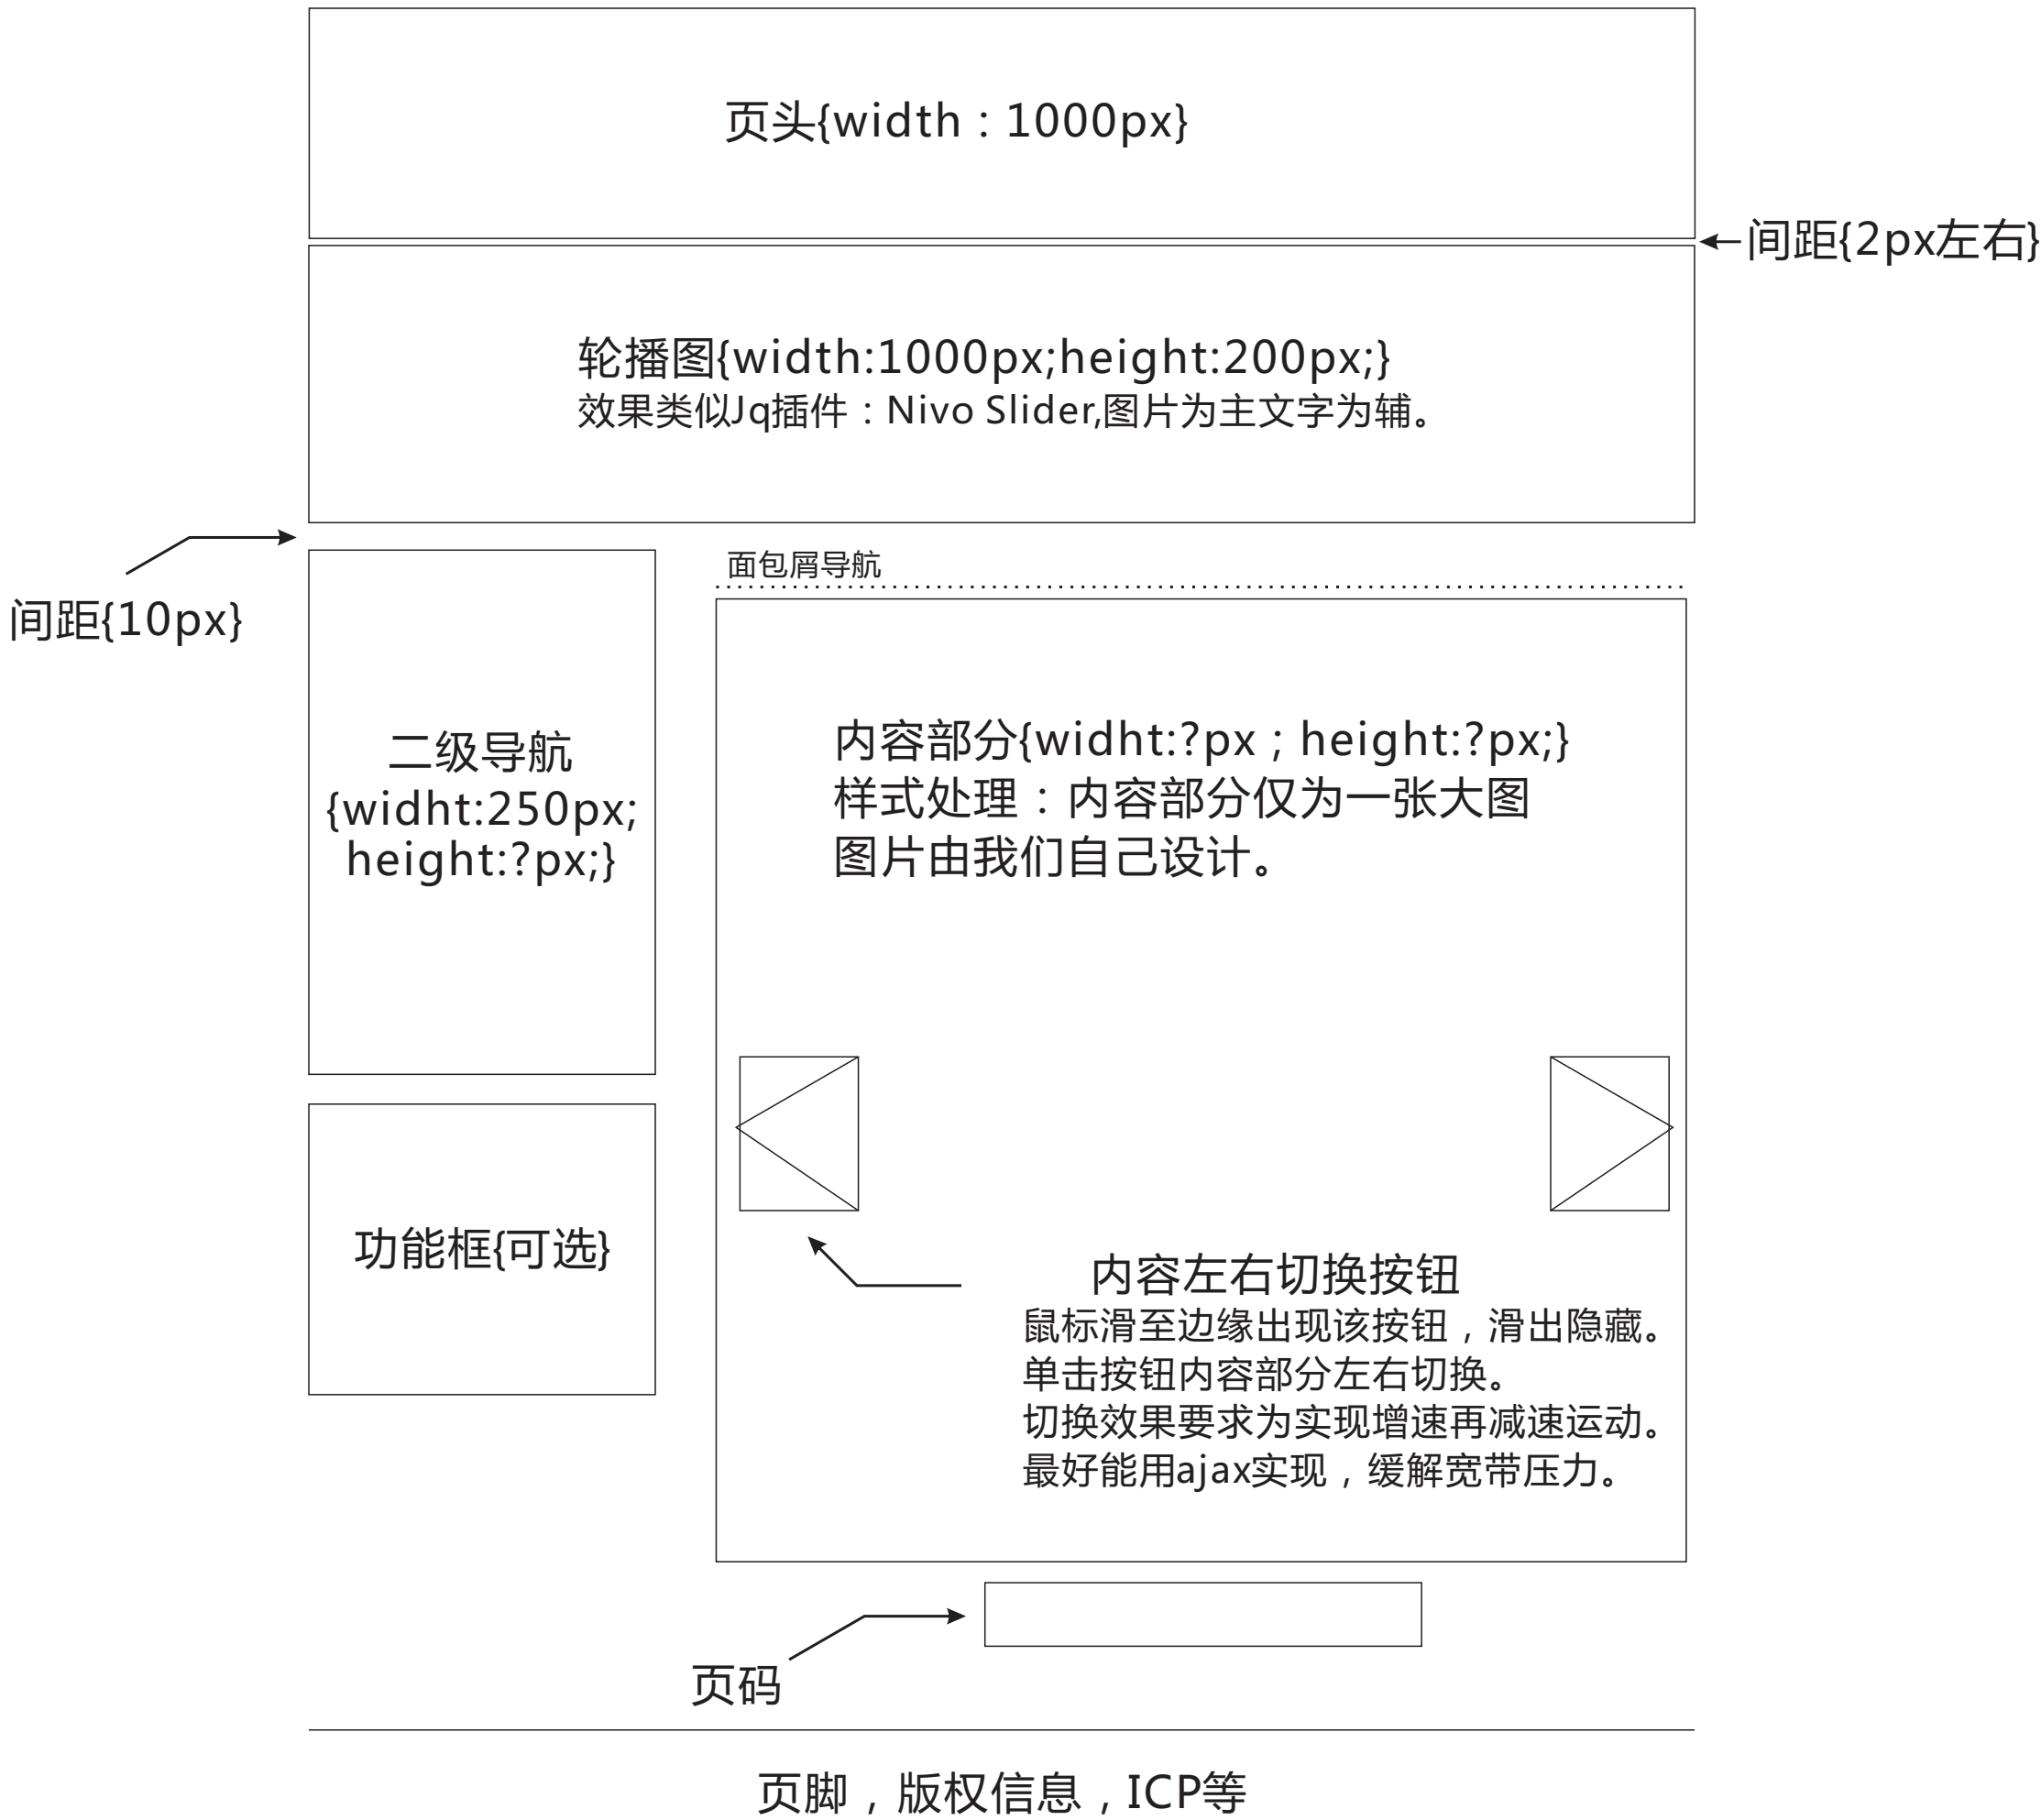

[解决方案]页面排版设计草稿